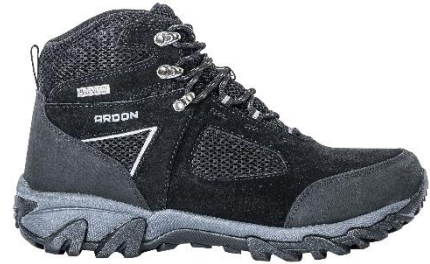

TECHNICKÝ LIST

RAMBLER HIGH

Treková obuv

Objednávkové číslo: G3370

Svršek: semišová useň, textilie
Podešev: phylon/guma

Velikost: 36 - 46
Barva: černá

Treková kotníková obuv s voděodolnou membránou Hydroguard. Svršek tvořen broušenou hovězinovou usní velur v kombinaci s textilem. Špice i pata zesílena proti okopu.